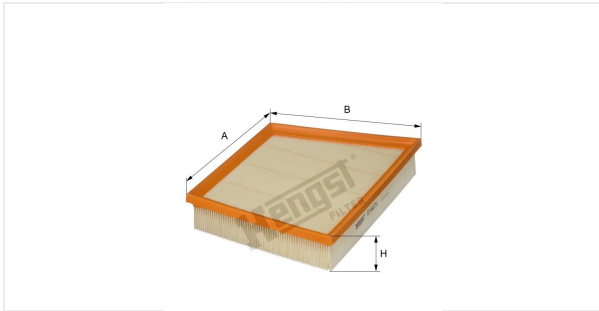

E1667L

EDP

8512310000

EAN

4030776056181

mm

A	201.00
B	192.00
C	
D	
E	
F	
G	
H	50.00