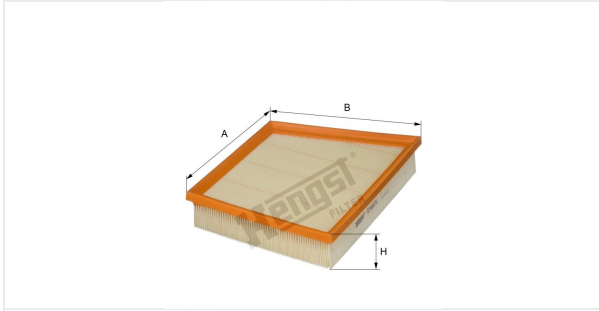

E1667L

EDP

8512310000

EAN

4030776056181

mm

A	201.00
B	192.00
C	
D	
E	
F	
G	
H	50.00