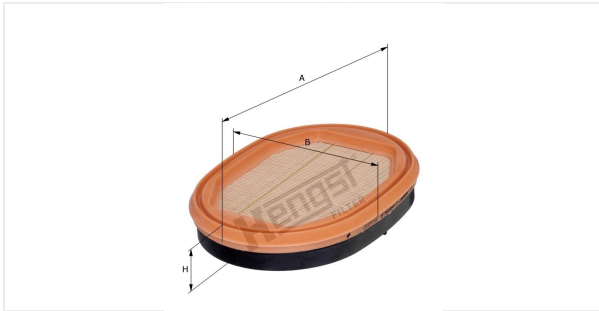

E1669LS

EDP

8521310000

EAN

4030776061895

**mm**

A	275.00
B	209.00
C	
D	
E	
F	
G	
H	48.00