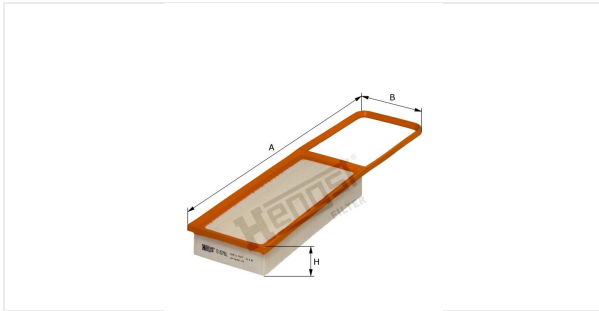

E1576L

EDP

8535310000

EAN

4030776060805

mm

| | |
|---|--------|
| A | 484.00 |
| B | 136.00 |
| C | |
| D | |
| E | |
| F | |
| G | |
| H | 50.00 |