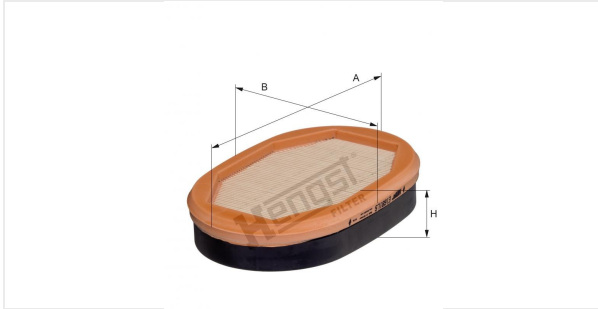

E1681LS

EDP

8550310000

EAN

4030776062052

**mm**

A	208.00
B	141.00
C	
D	
E	
F	
G	
H	44.00