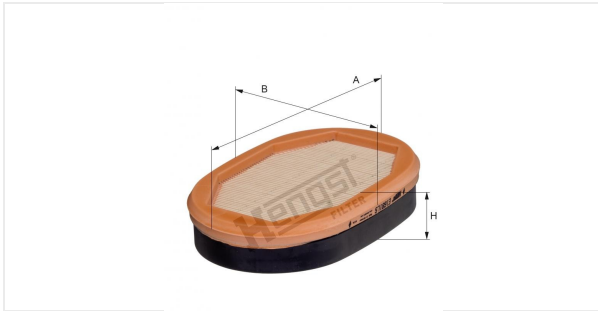

E1681LS

EDP

8550310000

EAN

4030776062052

mm

A	208.00
B	141.00
C	
D	
E	
F	
G	
H	44.00