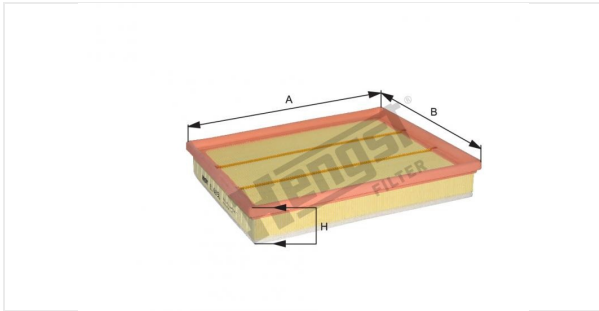

E1689L

EDP

8564310000

EAN

4030776057874

mm

A	267.00
B	218.00
C	
D	
E	
F	
G	
H	42.00