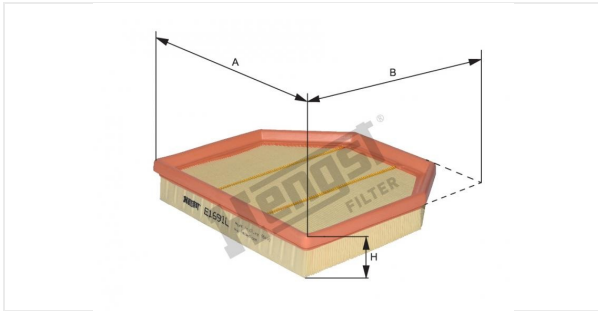

E1691L

EDP

8566310000

EAN

4030776057867

mm

A	236.00
B	214.00
C	
D	
E	
F	
G	
H	38.00