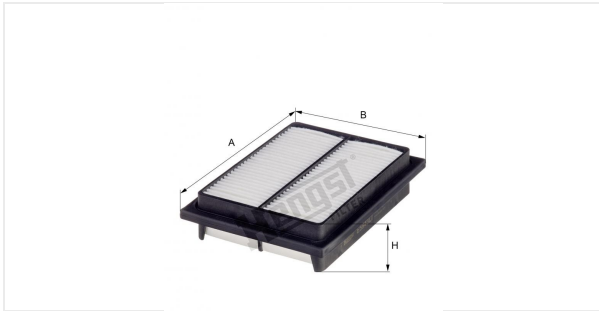

E5943LI

EDP

8582310000

EAN

4030776056341

mm

A	225.00
B	166.00
C	
D	
E	
F	
G	
H	51.00