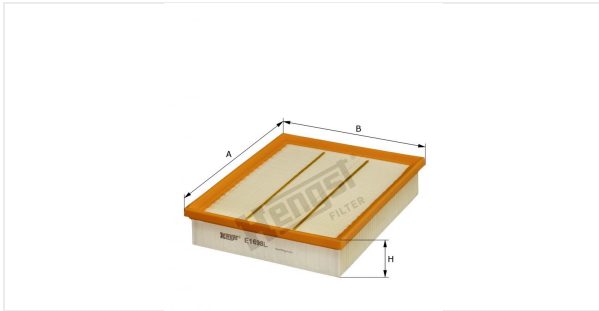

E1698L

EDP

8598310000

EAN

4030776058949

**mm**

A	245.00
B	199.00
C	
D	
E	
F	
G	
H	49.00