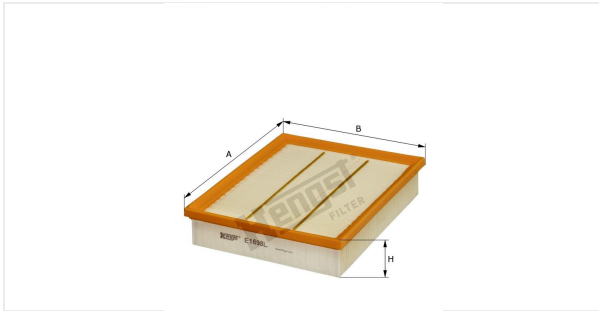

E1698L

EDP

8598310000

EAN

4030776058949

**mm**

|   |        |
|---|--------|
| A | 245.00 |
| B | 199.00 |
| C |        |
| D |        |
| E |        |
| F |        |
| G |        |
| H | 49.00  |