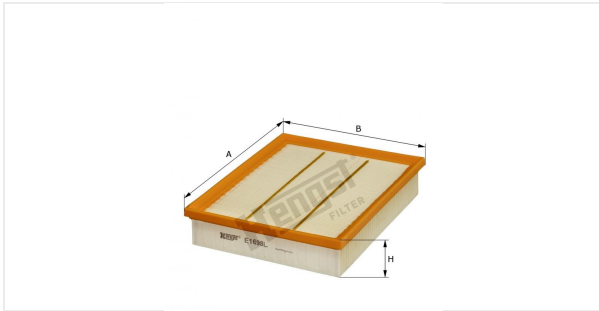

E1698L

EDP

8598310000

EAN

4030776058949

mm

A	245.00
B	199.00
C	
D	
E	
F	
G	
H	49.00