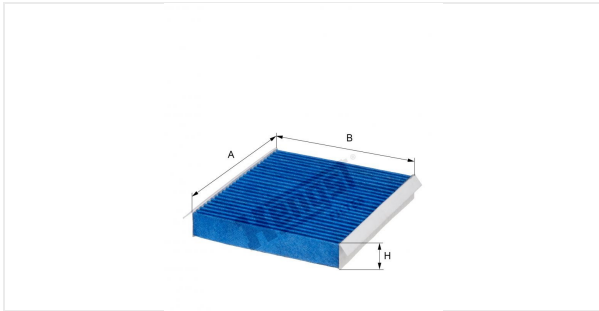

Biofunctional
E2987LB

EDP

8646310000

EAN

4030776056624

mm

A	199.00
B	178.00
C	
D	
E	
F	
G	
H	31.00