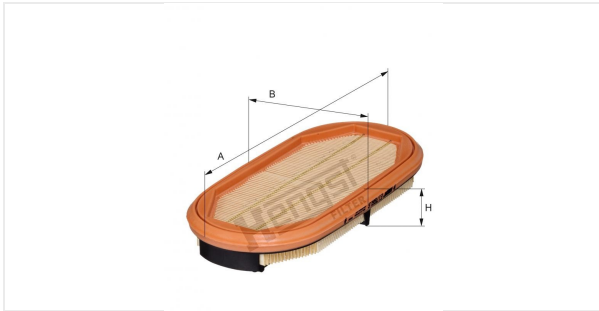

E1766LS

EDP

8732310000

EAN

403077606096

mm

A	261.00
B	131.00
C	
D	
E	
F	
G	
H	38.00