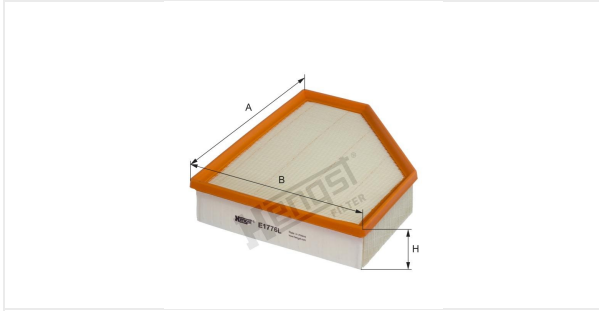

E1776L

EDP

8752310000

EAN

4030776060867

**mm**

A	276.00
B	233.00
C	
D	
E	
F	
G	
H	58.00