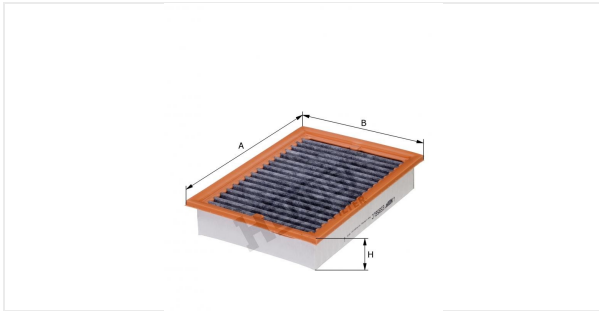

E5956LC

EDP

8768310000

EAN

4030776064704

mm

A	295.00
B	212.00
C	
D	
E	
F	
G	
H	57.00