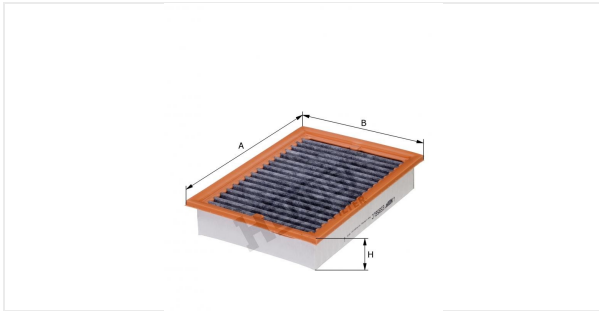

E5956LC

EDP

8768310000

EAN

4030776064704

mm

| | |
|---|--------|
| A | 295.00 |
| B | 212.00 |
| C | |
| D | |
| E | |
| F | |
| G | |
| H | 57.00 |