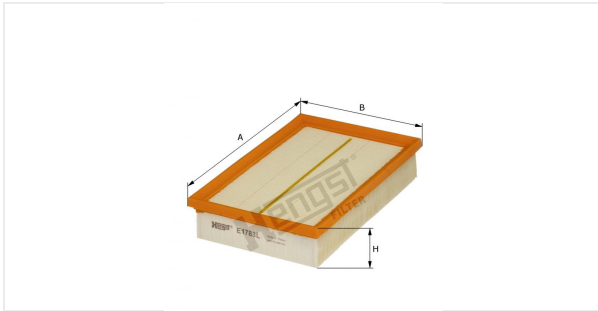

E1783L

EDP

8783310000

EAN

4030776060973

mm

A	240.00
B	161.00
C	
D	
E	
F	
G	
H	49.00