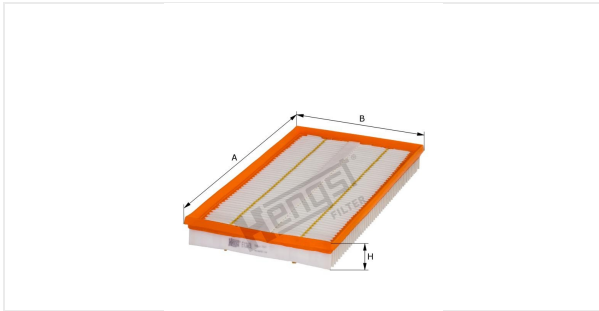

E1203L

EDP

8884310000

EAN

4030776061550

mm

A	419.00
B	227.00
C	
D	
E	
F	
G	
H	43.00