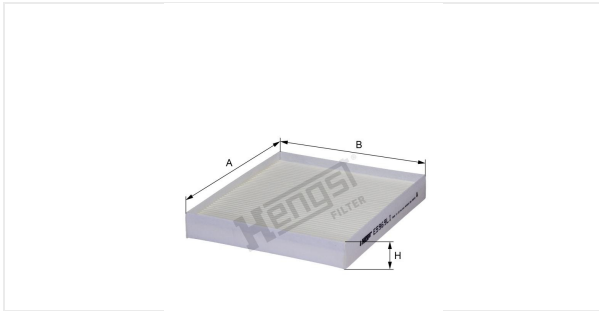

E5969LI

EDP

9021310000

EAN

4030776064087

**mm**

A	223.00
B	194.00
C	
D	
E	
F	
G	
H	30.00