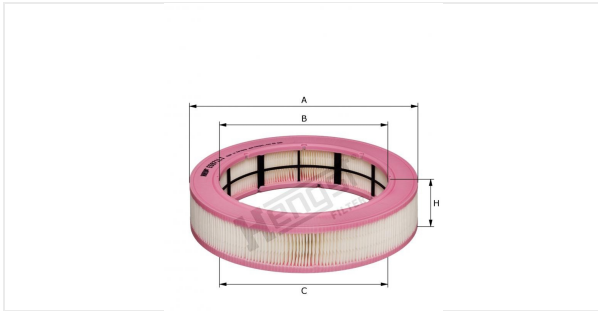

E5971LI

EDP

9023310000

EAN

4030776065152

mm

A	330.00
B	242.00
C	242.00
D	
E	
F	
G	
H	78.00