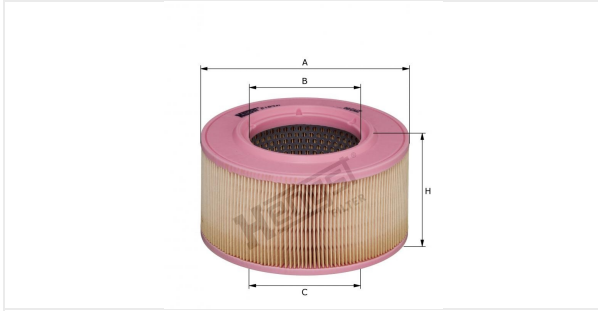

E1834L

EDP

9037310000

EAN

4030776061871

mm

A	165.00
B	88.00
C	88.00
D	
E	
F	
G	
H	93.00