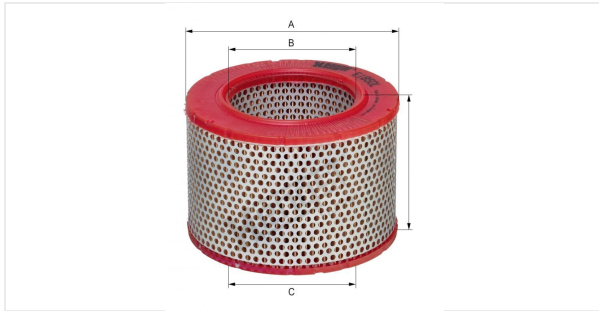

E1850L

EDP

9055310000

EAN

4030776064582

mm

A	152.00
B	88.00
C	88.00
D	
E	
F	
G	
H	109.00