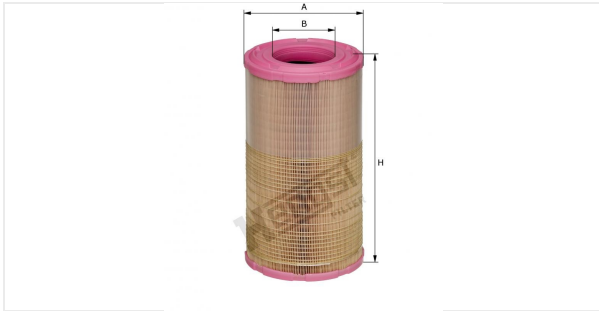

E1862L

EDP

9073310000

EAN

4030776061796

**mm**

A	208.00
B	106.00
C	
D	
E	
F	
G	
H	381.00