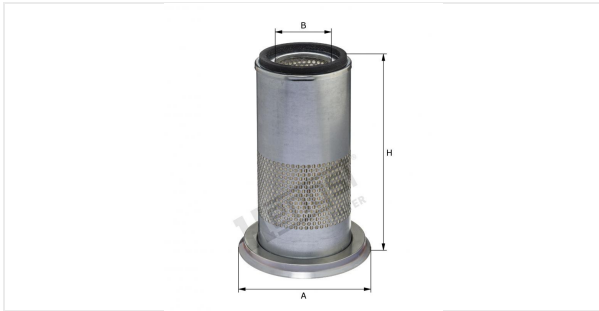

E1863L

EDP

9074310000

EAN

4030776071139

**mm**

A	213.00
B	88.00
C	
D	
E	
F	
G	
H	341.00