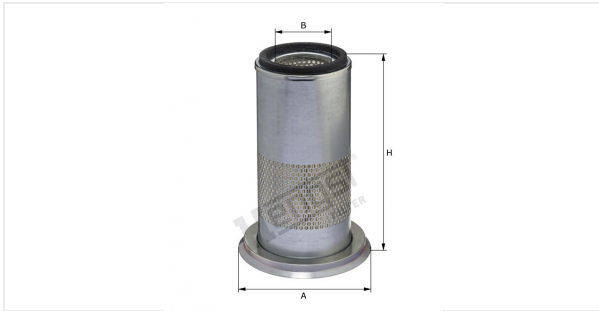

E1863L

EDP

9074310000

EAN

4030776071139

mm

A	213.00
B	88.00
C	
D	
E	
F	
G	
H	341.00