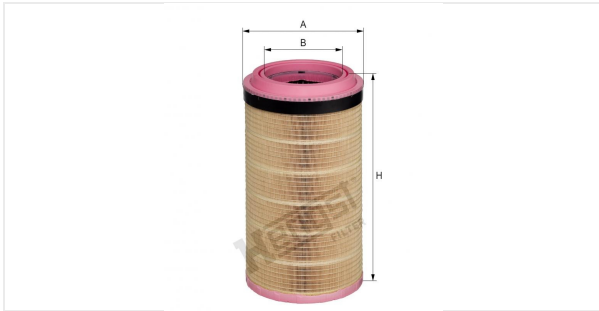

E1873L

EDP

9085310000

EAN

4030776064742

**mm**

|   |        |
|---|--------|
| A | 251.00 |
| B | 159.00 |
| C |        |
| D |        |
| E |        |
| F |        |
| G |        |
| H | 463.00 |