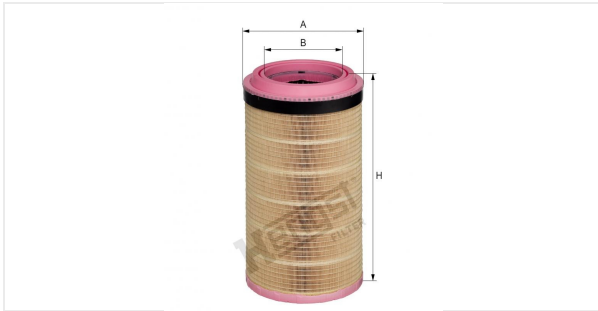

E1873L

EDP

9085310000

EAN

4030776064742

mm

A	251.00
B	159.00
C	
D	
E	
F	
G	
H	463.00