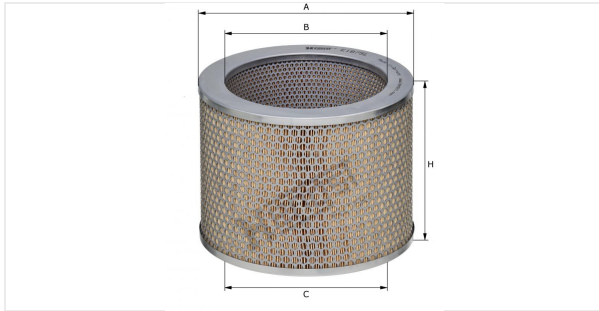

E1875L

EDP

9087310000

EAN

4030776064759

**mm**

A	255.00
B	192.00
C	192.00
D	
E	
F	
G	
H	196.00