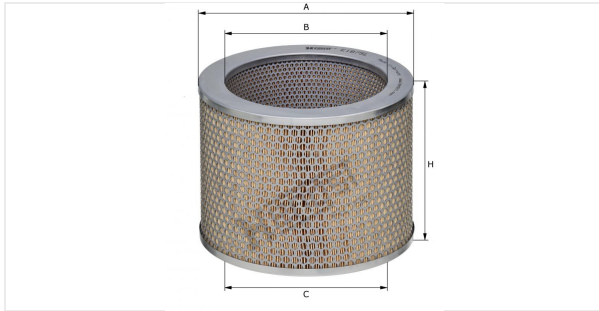

E1875L

EDP

9087310000

EAN

4030776064759

mm

A	255.00
B	192.00
C	192.00
D	
E	
F	
G	
H	196.00