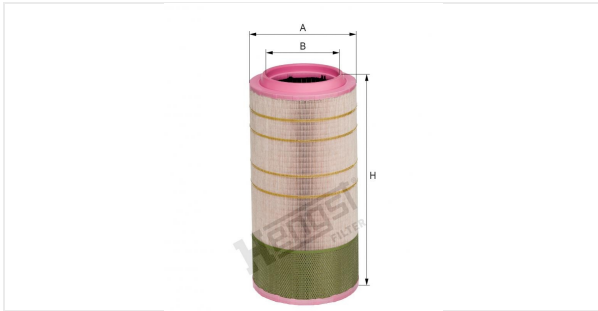

E1884L

EDP

9096310000

EAN

4030776064674

**mm**

A	297.00
B	200.00
C	
D	
E	
F	
G	
H	628.00