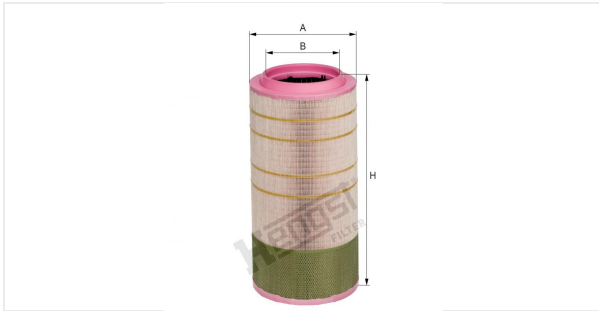

E1884L

EDP

9096310000

EAN

4030776064674

**mm**

A	297.00
B	200.00
C	
D	
E	
F	
G	
H	628.00