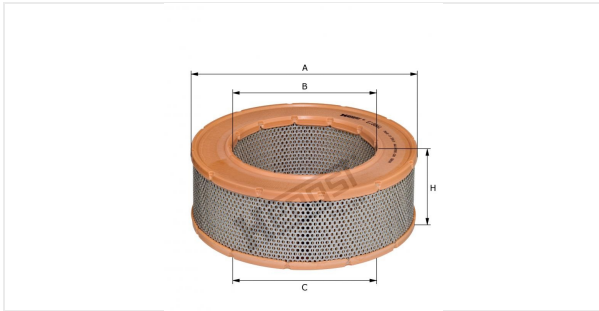

E1886L

EDP

9098310000

EAN

4030776066524

mm

A	302.00
B	190.00
C	190.00
D	
E	
F	
G	
H	110.00