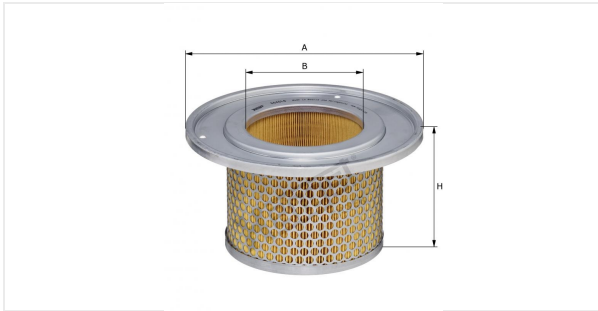

E645LS

EDP

9123310000

EAN

4030776065510

mm

A	139.00
B	118.00
C	
D	
E	
F	
G	
H	131.00