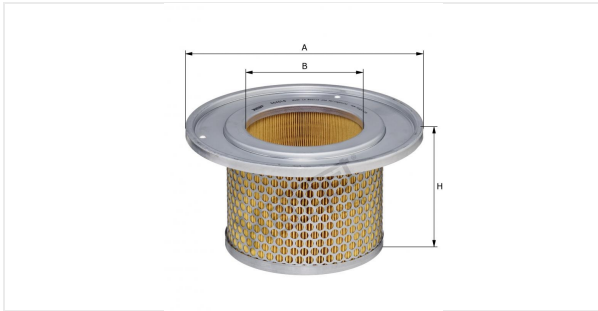

E645LS

EDP

9123310000

EAN

4030776065510

mm

| | |
|---|--------|
| A | 139.00 |
| B | 118.00 |
| C | |
| D | |
| E | |
| F | |
| G | |
| H | 131.00 |