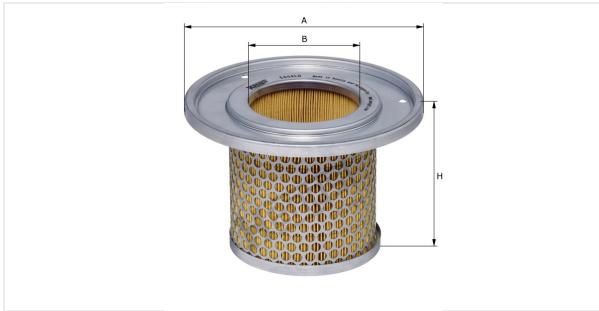

E644LS

EDP

9124310000

EAN

4030776065503

mm

A	199.00
B	92.00
C	
D	
E	
F	
G	
H	133.00