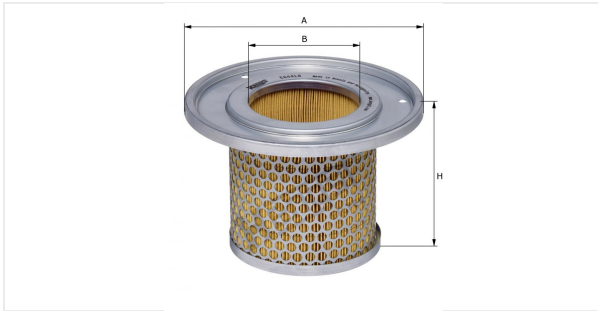

E644LS

EDP

9124310000

EAN

4030776065503

**mm**

A	199.00
B	92.00
C	
D	
E	
F	
G	
H	133.00