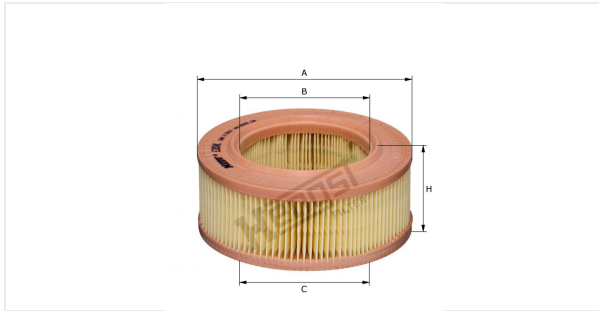

E2004L

EDP

9140310000

EAN

4030776063783

mm

A	150.00
B	88.00
C	88.00
D	
E	
F	
G	
H	67.00