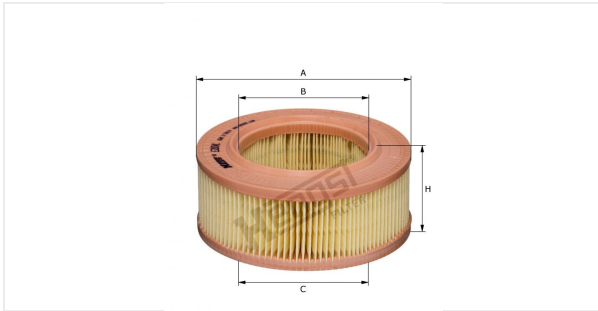

E2004L

EDP

9140310000

EAN

4030776063783

mm

A	150.00
B	88.00
C	88.00
D	
E	
F	
G	
H	67.00