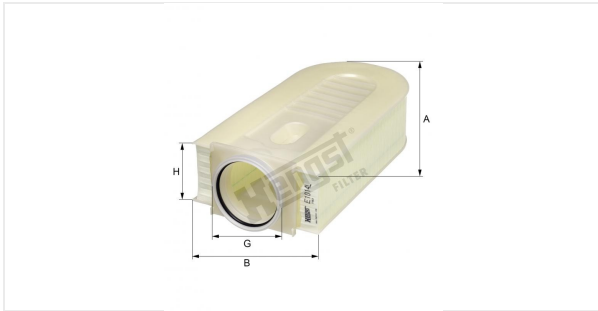

E1014L

EDP

9144310000

EAN

4030776066449

mm

A	350.00
B	176.00
C	
D	
E	
F	
G	81.00
H	96.00