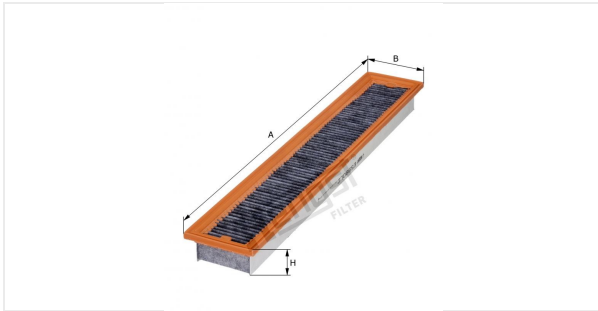

E5980LC

EDP

9154310000

EAN

4030776064940

mm

A	600.00
B	107.00
C	
D	
E	
F	
G	
H	49.00