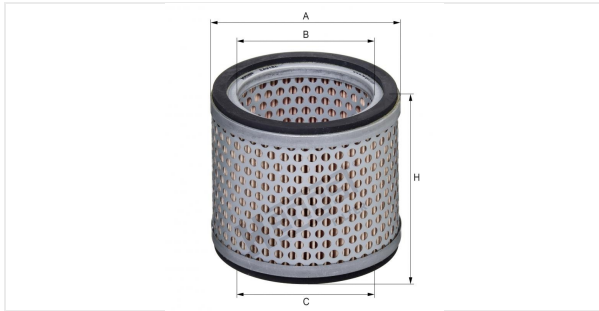

E2018L

EDP

9161310000

EAN

4030776065244

mm

A	85.00
B	60.00
C	60.00
D	
E	
F	
G	
H	77.00