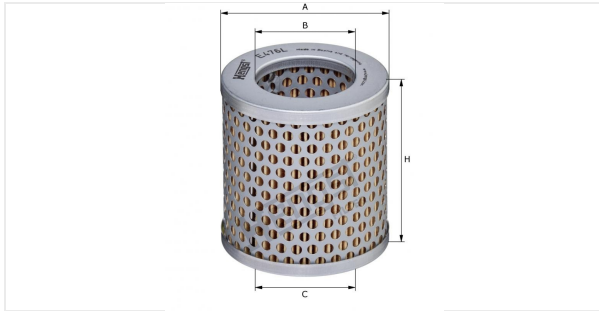

E476L

EDP

9172310000

EAN

4030776063691

**mm**

A	65.00
B	38.00
C	38.00
D	
E	
F	
G	
H	70.00