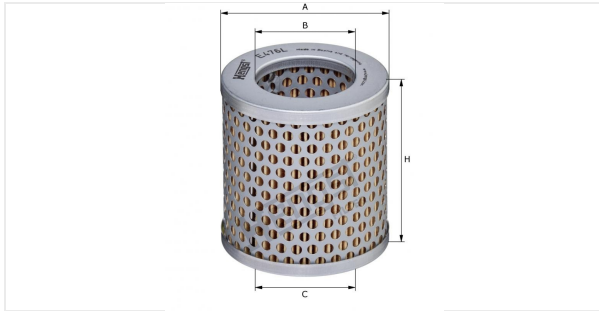

E476L

EDP

9172310000

EAN

4030776063691

mm

A	65.00
B	38.00
C	38.00
D	
E	
F	
G	
H	70.00