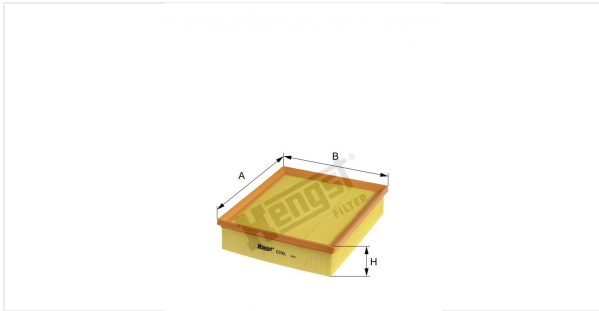

E206L

EDP

9220310000

EAN

4030776063820

mm

A	254.00
B	212.00
C	
D	
E	
F	
G	
H	58.00