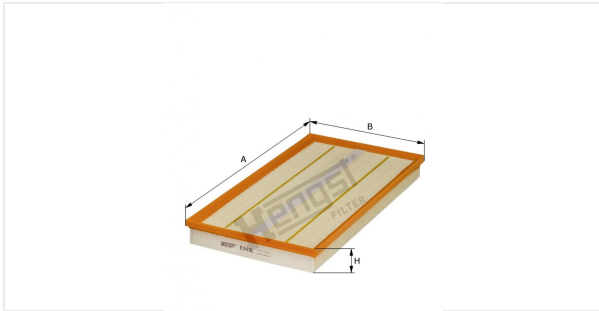

E543L

EDP

9269310000

EAN

4030776063844

mm

A	417.00
B	226.00
C	
D	
E	
F	
G	
H	43.00