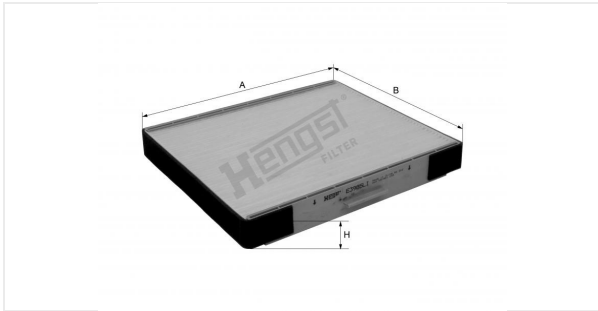

E3985LI

EDP

9485310000

EAN

6970574764155

mm

A	269.00
B	239.00
C	
D	
E	
F	
G	
H	34.00