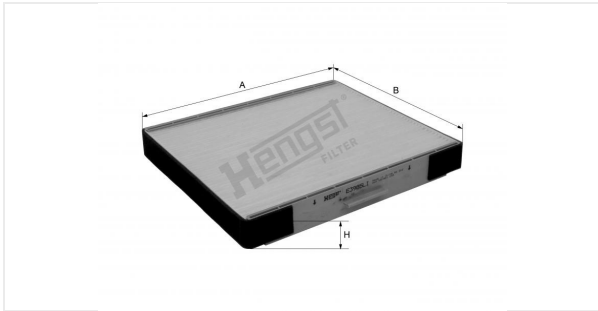

E3985LI

EDP

9485310000

EAN

6970574764155

**mm**

A	269.00
B	239.00
C	
D	
E	
F	
G	
H	34.00