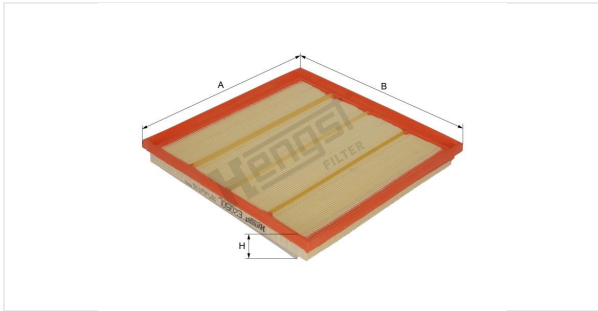

E2050L

EDP

9491310000

EAN

6970574764568

mm

A	263.00
B	264.00
C	
D	
E	
F	
G	
H	35.00