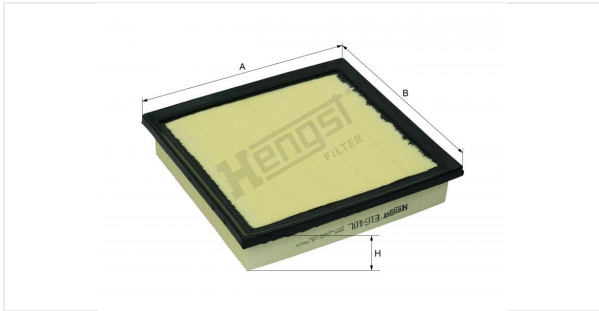

E1640L

EDP

9493310000

EAN

6970574763684

mm

A	243.00
B	223.00
C	
D	
E	
F	
G	
H	47.00